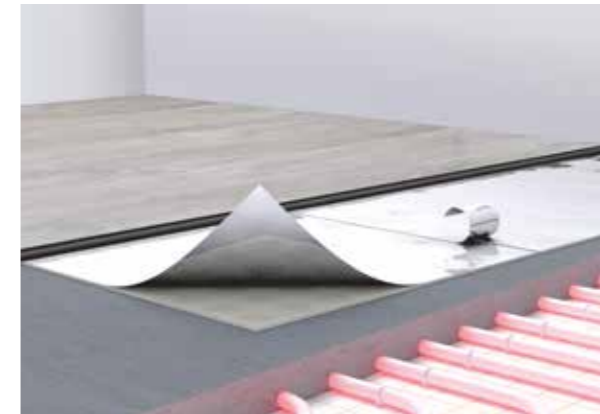

SYSTEM PODŁOGOWY

W VOX myślimy o wnętrzu kompleksowo. Dlatego stworzyliśmy system podłogowy obejmujący, oprócz kolekcji podłóg, stylistycznie dopasowane listwy i wysokiej jakości podkłady. W gamie listew znalazły się trzy linie. Espumo wyprodukowana w technologii Kerracore jest wodoodporna, lekka i odporna na uderzenia. Główną zaletą listwy Evera wykonanej z MDF jest szybki montaż na klej, a Estilo wyróżnia połączenie doskonałego wzornictwa z funkcjonalną konstrukcją umożliwiającą ukrycie przewodów.

Wszystkie modele i ceny znajdziesz na vox.pl.

LISTWY PRZYPODŁOGOWE (WYBRANE MODELE)

ESPUMO	ESP401	ESP203	ESP207	ESP506	 MONTAŻ NA KLEJ ODPORNOŚĆ NA WILGOĆ ODPORNOŚĆ NA UDERZENIA AKCESORIA WYKOŃCZENIOWE KOMORA NA KABELE MONTAŻ NA KOLEK AKCESORIA WYKOŃCZENIOWE
	EV101	EV301	EV601	EV107	
EVERA	E101	E401	E501	E701	
	E101	E401	E501	E701	

Długość listew: 240 cm.

PODKŁADY MAX-POD (WYBRANE)

MAX-POD ALU EXTREME

1 x 8 m = 8 m²

Trwale elastyczny podkład podłogowy z opatentowaną technologią RWS Barrier, zapewniającą optymalne tłumienie odgłosów kroków. Przeznaczony do pomieszczeń narażonych na intensywne użytkowanie.

GRUBOŚĆ	OPÓR CIEPLNY	ODPORNOŚĆ NA OBCIĄŻENIA	POCHRONA PRZED WILGOCIĄ	IZOLACJA AKUSTYCZNA	ELIMINOWANIE ODGŁOSÓW	EKO