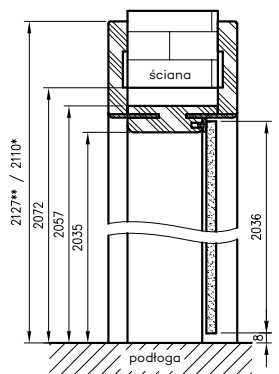

do drzwi dwuskrzydłowych

	A	C	D	E**	E*
100d	1035	1079	1115	1219	1185
110d	1135	1179	1215	1319	1285
120	1235	1279	1315	1419	1385
130	1335	1379	1415	1519	1485
140	1435	1479	1515	1619	1585
150	1535	1579	1615	1719	1685
160	1635	1679	1715	1819	1785
170	1735	1779	1815	1919	1885
180	1835	1879	1915	2019	1985
190	1935	1979	2015	2119	2085
200	2035	2079	2115	2219	2185

* wymiar dotyczy ościeżnicy z kątownikiem T63

** wymiar dotyczy ościeżnicy z kątownikiem T80

do drzwi jednoskrzydłowych

	A	C	D	E**	E*
60	602	646	680	786	752
70	702	746	780	886	852
80	802	846	880	986	952
90	902	946	980	1086	1052
90E	906	950	984	1090	1056
100	1002	1046	1080	1186	1152
110	1102	1146	1180	1286	1252

wymagana wysokość otworu w murze
2066 mm (2072 mm dla drzwi szklanych)

CENY OŚCIEŻNIC REGULOWANYCH Z KĄTOWNIKIEM T80 I T63

Grubość muru		grupa 1		grupa 2	
Cmin	Cmax	netto	brutto	netto	brutto
60***	85	482 zł	592,86 zł	531 zł	653,13 zł
80	105	482 zł	592,86 zł	531 zł	653,13 zł
100	125	506 zł	622,38 zł	556 zł	683,88 zł
120	145	522 zł	642,06 zł	576 zł	708,48 zł
140	165	546 zł	671,58 zł	601 zł	739,23 zł
160	185	558 zł	686,34 zł	615 zł	756,45 zł
180	205	582 zł	715,86 zł	640 zł	787,20 zł
200	225	602 zł	740,46 zł	663 zł	815,49 zł
220	245	620 zł	762,60 zł	682 zł	838,86 zł
240	265	637 zł	783,51 zł	702 zł	863,46 zł
260	285	654 zł	804,42 zł	718 zł	883,14 zł
280	305	678 zł	833,94 zł	746 zł	917,58 zł
300	325	691 zł	849,93 zł	761 zł	936,03 zł

Grupa 2 CPL - laminat dąb halifax naturalny.
Dekor czarny ST, laminat CPL kaszmir, dąb casella jasny, dostępny jedynie z kątownikiem T80.