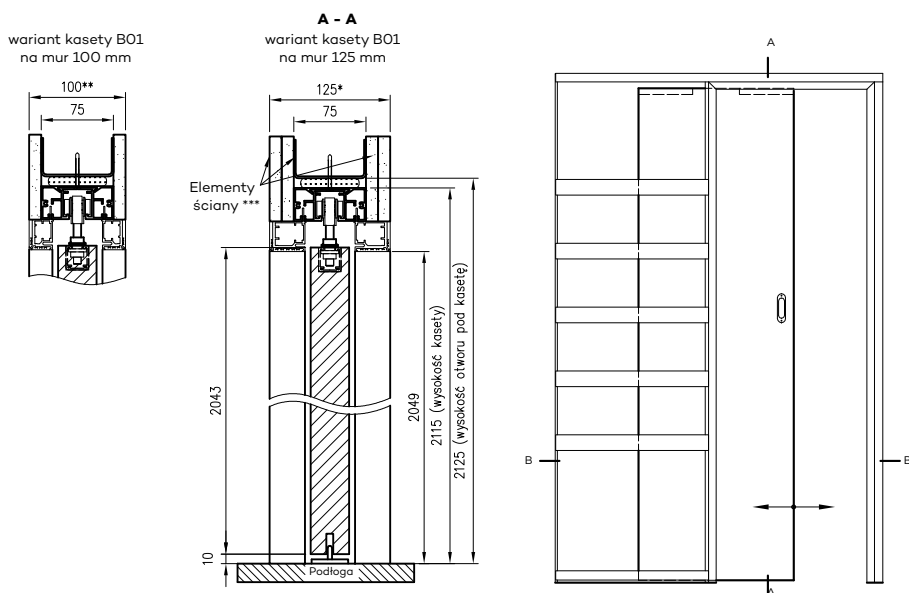

KASETA BEZOŚCIEŻNICOWA B01

SKRZYDŁA DRZWIOWE PRZESUWNE
wewnętrzne wewnętrzlokalowe

KASETA BEZOŚCIEŻNICOWA B01

Kaseta bezościeżnicowa z możliwością montażu i demontażu skrzydła drzwiowego po montażu i obróbce kasety. Montaż systemu zakłada osadzenie kasety w konstrukcji profili służących do budowy ściany G-K (lub innej konstrukcji) o grubości:

- 100 mm dla kasety bezościeżnicowej B01 100 mm
- 125 mm dla kasety bezościeżnicowej B01 125 mm

Następnie zabudowanie szerokich płaszczyzn płytami G-K o grubości 12,5 mm (płyty G-K należy dokupić) i wykończenie tych płaszczyzn.

OD 2849 zł netto

CENA OD 3504,27 zł brutto

WYKAZ KOLEKCJI I MODELI DRZWI DOSTĘPNYCH W SYSTEMIE KASETOWYM BEZOŚCIEŻNICOWYM B01:

ESTRA; ENA; TRIESTA; REVA; FOSCA; NESTOR; AURI; ELSA; PREMIUM; PIANO; SCALA; VERSO; BERGE; EVEN; NOVA 10; RIVIA 10, RIVIA 60-130; GALERIA ALU 10, 20, 30, 50, 60; FINEA 10, 40; STANDARD 10, UNI 10; FARGO 10-60; BINITO 10-90. Skrzydła posiadają dodatkowe frezowania na górnej krawędzi. Do kaset bezościeżnicowych B01 nie można stosować skrzydeł z zamkami oraz skrzydeł płytowych z przeszkleniami i płycinami.

Szerokość	S	A	C	D	G
60	644	626	1360	1380	659
70	744	726	1560	1580	759
80	844	826	1760	1780	859
90	944	926	1960	1980	959
100	1044	1026	2160	2180	1059

S - szerokość skrzydła drzwiowego
A - szerokość w świetle przejścia
C - całkowita szerokość kasety
D - szerokość otworu pod kasetę
G - głębokość gotowej kasety

* wariant Kasety B01 na mur 125 mm
** wariant Kasety B01 na mur 100 mm
*** elementy ściany nie są składnikami produktu

MODEL

CENA KASETY

KASETA BEZOŚCIEŻNICOWA B01 100 / 125

2849 zł **3504,27 zł**