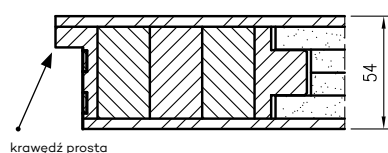

Skrzydło drzwiowe antywłamaniowe - przeciwpożarowe NEFRYT RC3 EI-30