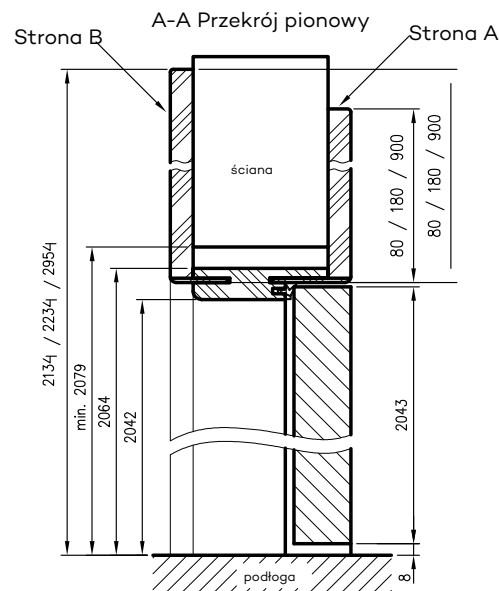

ZASTOSOWANIE

Ościeżnica regulowana bezprzylgowa z panelami kątowymi ma zastosowanie do kolekcji malowanych DRE w wersji bezprzylgowej rozwierniej.

ZAWARTOŚĆ KOMPLETU

Belki pionowe z szerokim kątownikiem (80 mm) o małych promieniach zaokrąglenia profilu przekroju poprzecznego (R2), belka górna z panelami kątowymi do wyboru, uszczelka drzwiowa, zestaw zawiasów, komplet elementów przeznaczonych do zmontowania ościeżnicy wg dołączonej instrukcji. Ościeżnice pakowane są w opakowania kartonowe.