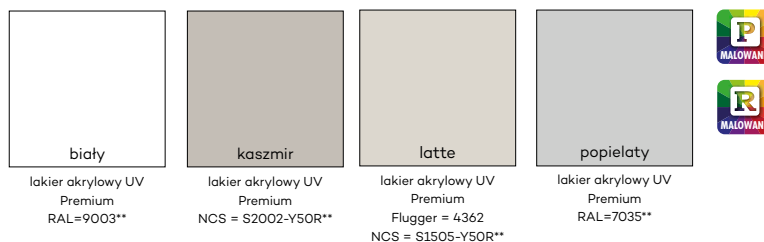

*Dekor czarny ST - Tecofoil dwukrotnie zabezpieczony lakierem pigmentowanym, matowym. Dekor przypisany do grupy cenowej CPL jednakże nie jest to laminat CPL.

** Wartości RAL, NCS, FLUGGER są orientacyjne, najbardziej zbliżone do koloru skrzydła i ościeżnicy.