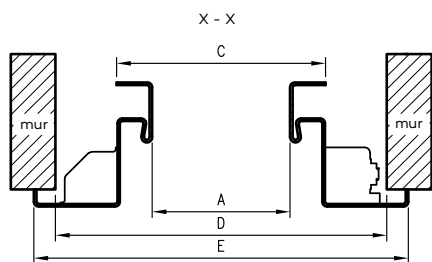

wymiary dla drzwi jednoskrzydłowych

symbol szer.	A	C	D	E
"60"	600	633	690	710
"70"	700	733	790	810
"80"	800	833	890	910
"90"	900	933	990	1010
"90E"	904	937	994	1014
"100"	1000	1033	1090	1110

CENY

symbol szer.	netto	brutto
"60" - "100"	491 zł	603,93 zł

Uwaga: Dopłata za wzmocnienie pod samozamykacz 38 zł | 46,74 zł

KOLORYSTYKA

Ościeżnice malowane są proszkowo w dwóch stopniach połysku: mat/drobna struktura lub półpołysk/gładka. Kolor kaszmir dostępny jest tylko w głębokim macie.