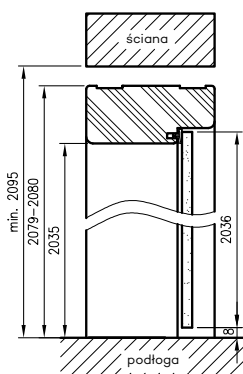

Przekrój pionowy OP do drzwi szklanych