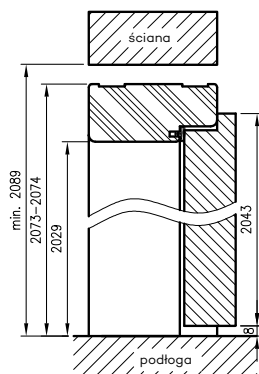

Przekrój pionowy OP do drzwi przylgowych