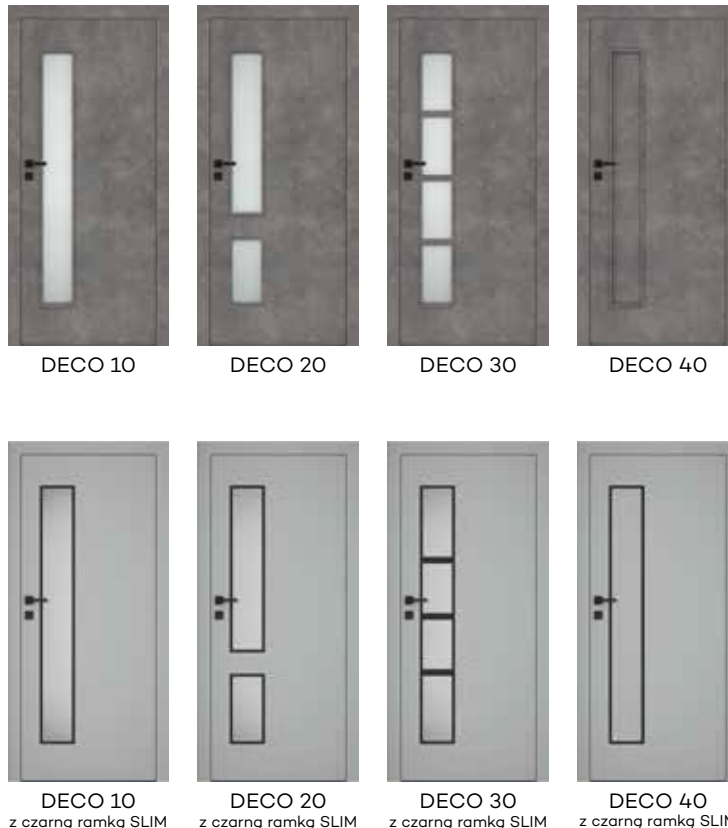

SKRZYDŁO PRZESUWNE

- krawędź bez przylgi oraz do wyboru: ramka przyszybowa płaska w dekorze skrzydła lub czarna Slim lub ramka przyszybowa zaokrąglona
- gniazdo pod zamek hakowy i/lub uchwyty
- krawędź bez przylgi, ramka przyszybowa zaokrąglona (w laminacie CPL)

OPCJE ZA DOPŁATĄ

szyba dekoracyjna MAT DRE, DECORMAT BRĄZ, DECORMAT GRAFIT (dotyczy skrzydła)

DECO 10, 20, 30	32 zł | 39,36 zł

szyba mleczna VSG 22.1 zespolona bezpieczna

DECO 10, 20, 30	93 zł | 114,39 zł

wypełnienie płyta wiórowa otworowa

	131 zł | 161,13 zł

skrzydła bezprzylgowe rozwiernie

	86 zł | 105,78 zł

skrzydła „90” i „100”

	29 zł | 35,67 zł

podcięcie wentylacyjne

	32 zł | 39,36 zł

skrót rekuperacyjny -8 mm

	32 zł | 39,36 zł

kratka wentylacyjna tworzywowa

	31 zł | 38,13 zł

kratka wentylacyjna aluminiowa

	126 zł | 154,98 zł

listwa przymykowa drzwi dwuskrzydłowych bezprzylgowych

	29 zł | 35,67 zł

czarne okucia do skrzydła przylgowego

	23 zł | 28,29 zł

drzwi dwuskrzydłowe

	cena skrzydła x 2

2. **UWAGA:** Trzeci zawias Estetic 80 do drzwi bezprzylgowych (dopłata doliczana jest do ceny ościeżnicy) 141 zł | 173,43 zł

MODELE DECO