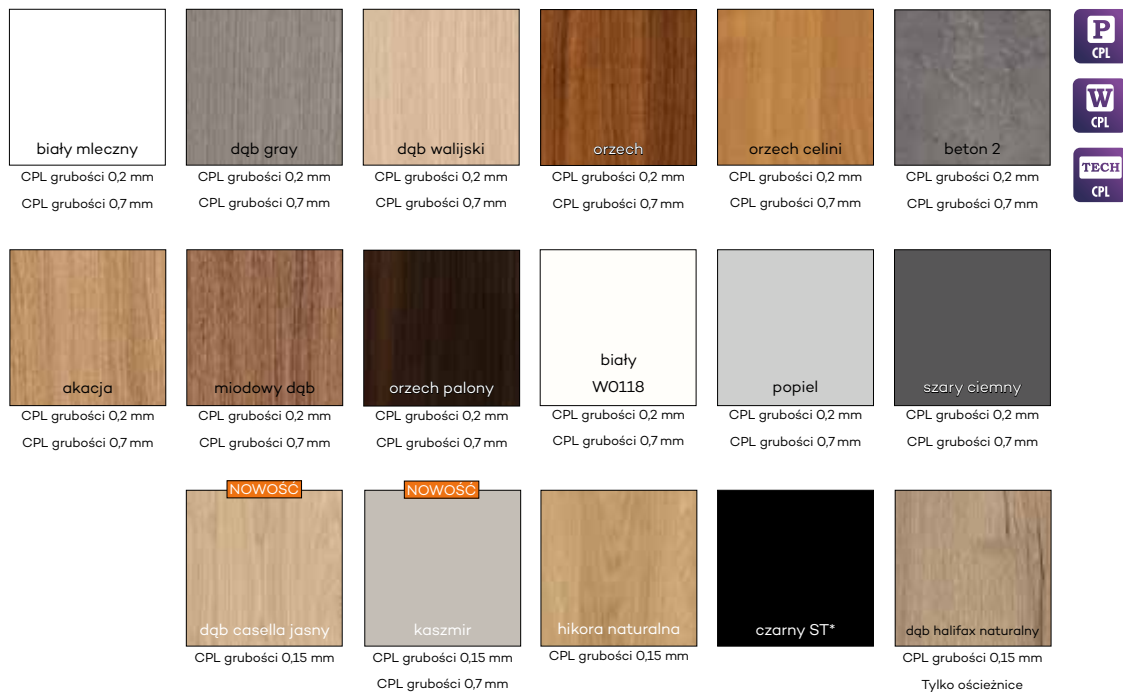

*Dekor czarny ST - Tecofoil dwukrotnie zabezpieczony lakierem pigmentowanym, matowym. Dekor przypisany do grupy cenowej CPL jednakże nie jest to laminat CPL.

** Wartości RAL, NCS, FLUGGER są orientacyjne, najbardziej zbliżone do koloru skrzydła i ościeżnicy.

Dekory z kolekcji LUX