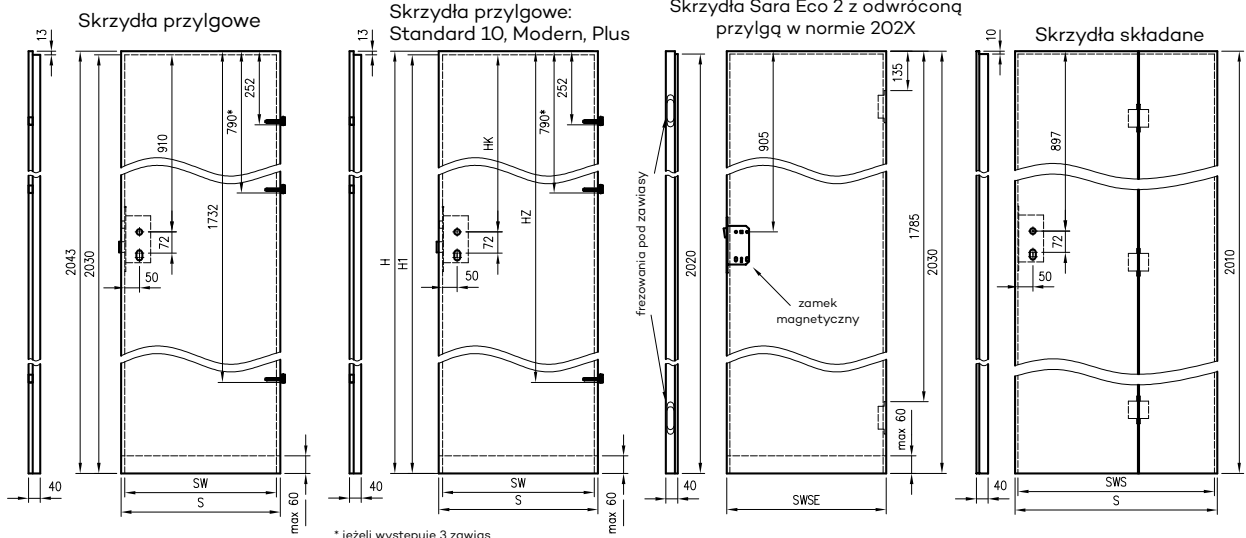

INFORMACJE TECHNICZNE

WYMIARY SKRZYDEŁ I ROZMIESZCZENIE ZAWIASÓW

* jeśli występuje
Uwaga: zamki magnetyczne w dwóch wariantach rozstawu: 85mm na wkładkę patentową lub 90 mm na klucz zwykły oraz WC