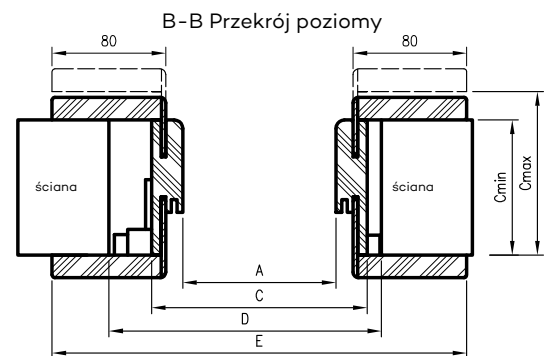

D - wymagana szerokość otworu w murze

* Uwaga - ościeżnica 075-100 ma płytszy wpust pod kątownik ruchomy, dla grubości muru 75-95 mm konieczne będzie samodzielne skrócenie kątownika ruchomego.

** - trzeci zawias, opcja za dopłat

do drzwi jednoskrzydłowych

	A	C	D	E
"60"	627	671	700	811
"60N"	607	651	680	791
"70"	727	771	800	911
"70N"	707	751	780	891
"80"	827	871	900	1011
"80N"	807	851	880	991
"90"	927	971	1000	1111
"90N"	907	951	980	1091
"100"	1027	1071	1100	1211
"100N"	1007	1051	1080	1191

"xN" - norma szerokościowa dla wybranych skrzydeł bezprzylgowych płytowych i ramowych - jednoskrzydłowych