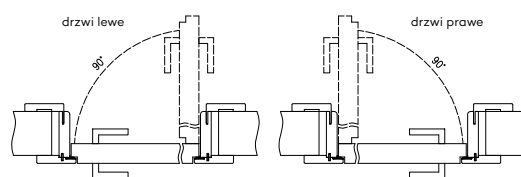

ZASTOSOWANIE

Ościeżnica z odwróconą przylgą ma zastosowanie do wybranych kolekcji: Estra, Nestor, Nova Cell, Uni, Binito, Fargo, Auri, Reva, Premium.

ZAWARTOŚĆ KOMPLETU

Belka główna (element poziomy i dwa pionowe), kątownik T80 (poziomy i dwa pionowe), uszczelka drzwiowa, zestaw dwóch zawiasów Estetic 1821, zaczep zamka magnetycznego, komplet elementów przeznaczonych do zmontowania ościeżnicy wg dotychczasowej instrukcji. Ościeżnice pakowane są w opakowania kartonowe.