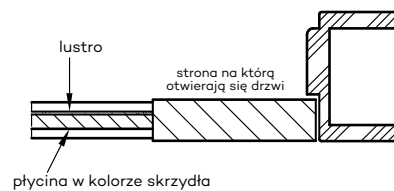

Drzwi ESTRA 10 bezprylgowe lub przylgowe w wariantcie "Rewers"

PROFILE OŚCIEŻNIC PROSTYCH OP, OP SOFT, OPB

Profil OP

Profil OP SOFT

Profil OPB