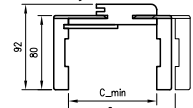

ZAWARTOŚĆ KOMPLETU

Belka główna (element poziomy i dwa pionowe wraz z elementami maskującymi), uszczelka drzwiowa, zestaw zawiasów, komplet elementów przeznaczonych do zmontowania ościeżnicy wg dołączonej instrukcji.

Ościeżnice pakowane są w opakowania kartonowe.

Wszystkie ościeżnice w 3 dodatkowych opcjach wysokości mogą być wyposażone w 2 lub 3 zawiasy.

Przekrój ORB 095-300