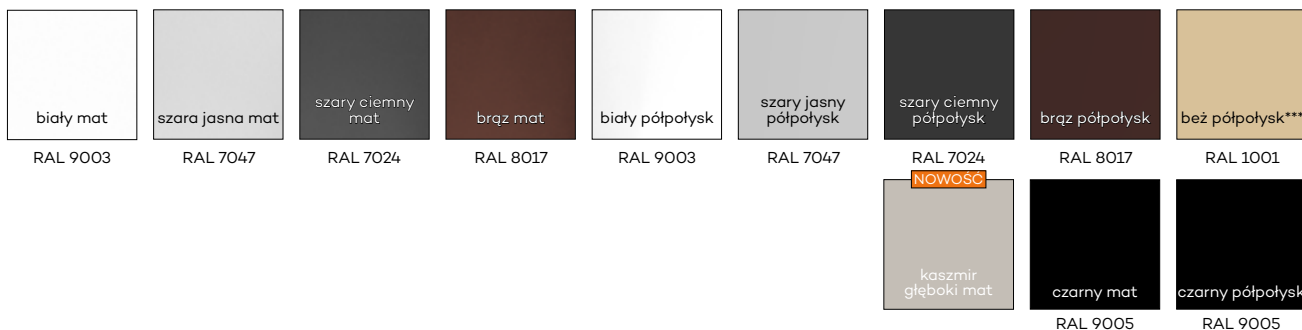

KOLORYSTYKA

Ościeżnice malowane są proszkowo w dwóch stopniach połysku: mat/drobna struktura lub półpołysk/gładka. Kolor kaszmir dostępny jest tylko w głębokim matie.

*** kolor beż dostępny tylko w półpołysku