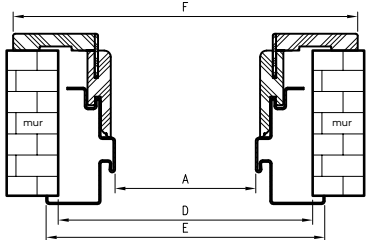

Wymiary OSH OLIMP EI30 dla drzwi jednoskrzydłowych

symbol szer.	A	D	E	F
„80”	802	912	932	994
„90”	902	1012	1032	1094
„90E”	917	1027	1047	1109
„100”	1002	1112	1132	1194
„110”	1102	1212	1232	1294

rodzaj ościeżnicy	H0	Hs	Hm	Hc
OSH STAND	2083	2027,5*	2092,5	2124
OSH ENTER				
OSH SOLID				
OSH SOLID RC2				
OSH SZKLANE	2089	2033,5	2098,5	2130
OSH ATHOS	2085	2029,5*	2094,5	2126
OSH FORCA				
OSH OLIMP EI30	2081	2025,5	2090	2122
OSH OLIMP EI60	2082	2023	2091,5	2119

H0 - wysokość otworu montażowego

Hs - wysokość w świetle przejścia w ościeżnicy

* - przy zastosowaniu progu stalowego - faktyczna wysokość w świetle przejścia zmniejszy się o 20mm od podanej