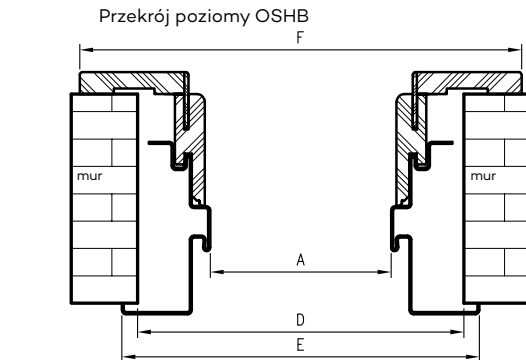

OŚCIEŻNICE STALOWE HYBRYDOWE

BEZPRZYLGOWE

OŚCIEŻNICE STALOWE HYBRYDOWE BEZPRZYLGOWE - WYMIARY

D - szerokość otworu montażowego