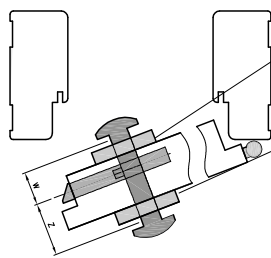

Rys. Dobór wymiaru wkładki z gałką