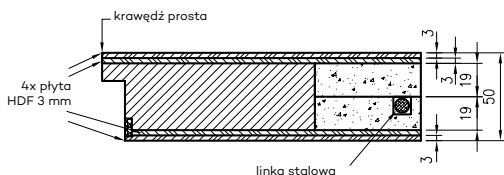

INFORMACJE TECHNICZNE

SKRZYDŁA BEZPRZYLGOWE POJEDYNCZE

Oferujemy skrzydła: prawe, lewe oraz centra

zawiasy są po lewej stronie

zawiasy są po prawej stronie

patrząc od strony pomieszczenia, do którego drzwi się otwierają

Uwaga: opcja zamka mechanicznego do drzwi bezprzylgowych dostępna jest tylko dla drzwi jednoskrzydłowych

SKRZYDŁA BEZPRZYLGOWE PODWÓJNE

Oferujemy skrzydła podwójne: prawe - wówczas prawe skrzydło jest czynnym a lewe biernym oraz skrzydła podwójne lewe - wówczas lewe skrzydło jest czynnym a prawe biernym.

Skrzydło czynne posiada zamek w standardzie, natomiast skrzydło bierne blachę zaczepową i „kantrygiel”.

* do drzwi dwuskrzydłowych bezprzylgowych istnieje możliwość dokupienia listwy przymykowej szer. 30 mm

$$\boxed{\text{cena drzwi dwuskrzydłowych}} = \boxed{\text{cena skrzydła} \times 2} + \boxed{\text{cena ościeżnicy}}$$

Symbol wymiaru	wymiar w [mm]	
	S2	kombinacja* Sc+Sb
"120"	1291	644+644
"130"	1391	744+644; 644+744
"140"	1491	844+644; 744+744; 644+844
"150"	1591	944+644; 844+744; 744+844; 644+944
"160"	1691	1044+644; 944+744; 844+844; 744+944; 644+1044
"170"	1791	1044+744; 944+844; 844+944; 744+1044
"180"	1891	1044+844; 944+944; 844+1044

kombinacja* - możliwe zestawienia szerokości skrzydeł czynnych (Sc) i biernych (Sb)

KONSTRUKCJA SKRZYDEŁ PŁYTOWYCH

- Rama skrzydła wykonana z drewna iglastego lub z płyty MDF
- Wypełnienie: wkład stabilizujący „plaster miodu” (A), płyta wiórowo-otworowa (B) oraz w drzwiach przeciwpożarowych: płyta wiórowa
- Płyta zewnętrzna HDF 3 mm lub płyta zewnętrzna HDF 4 mm (Finea, Finea B, Enter, Enter Akustik, Solid)
- Krawędź prosta lub bez przylgi

Płyty zewnętrzne skrzydeł uszlachetnione są: