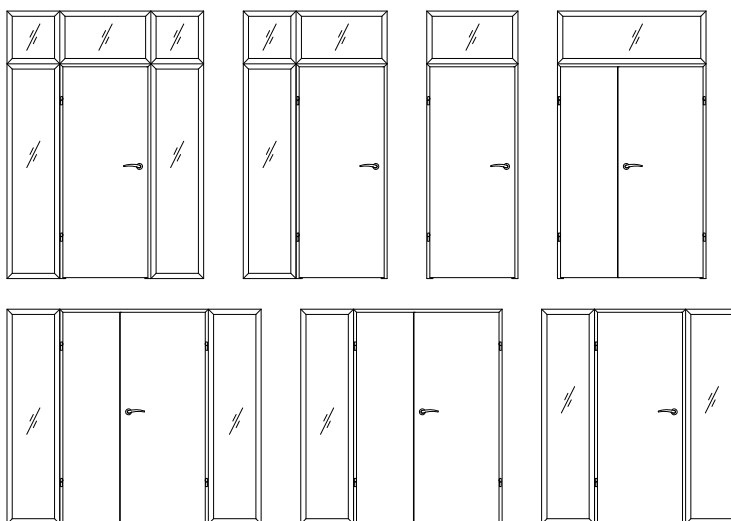

MOŻLIWE KONFIGURACJE

Cena naświetli / doświetli dotyczy jednego metra bieżącego obwodu mierzonego po zewnętrznej stronie naświetla / doświetla, jest ceną orientacyjną. W celu dokładnego wyliczenia ceny gotowego produktu prosimy o kontakt z Działem Kontraktów.

Cena 1 metra bieżącego obwodu naświetli / doświetli wynosi **136 zł | 167,28 zł** w dekorach Cell, 3D, CPL oraz **180 zł | 221,40 zł** malowanych. Składając zamówienie wymiary należy określić w mm.

W celu złożenia zamówienia prosimy o kontakt z Działem Kontraktów - tel. 55 236 42 59.

UWAGA: Wysokość doświetla dostosowana jest do standardowej wysokości ościeżnicy prostej. W związku z tym nie zalecamy skracania ościeżnicy w konfiguracji z doświetlem.