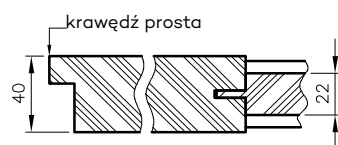

KONSTRUKCJA SKRZYDEŁ RAMOWYCH (NIE DOTYCZY KOLEKCJI VETRO D)

Konstrukcja skrzydeł ramowych wykonana jest w całości z płyt drewnopochodnych:

ramiaki pionowe z płyt drewnopochodnych - 40 mm

ramiaki poziome zewnętrzne z płyt drewnopochodnych - 35 mm

ramiaki poziome wewnętrzne:

- płyty drewnopochodne - 22 mm w skrzydłach Lumio, Vico, Auri, Piano, Even, Premium, Fosca, Verso, Reva, Triesta*, Ena*, (* W kolekcji Ena 1-2, Triesta 1-2, 1-2, ramiak przy dużej szybie wykonany z płyt drewnopochodnych - 35 mm. Natomiast w modelach Ena 3-5 i Triesta 3 dwa ramiaki przy dużych szymbach wykonane z płyt drewnopochodnych - 35 mm.)

- płyty drewnopochodne - 35 mm w skrzydłach Nestor, Elsa, Scala, Berge, Estra.

Przekrój poziomy drzwi Lumio, Vico, Auri, Piano, Premium, Fosca, Verso, Ena, Even, Triesta, Reva,

Przekrój poziomy drzwi Elsa