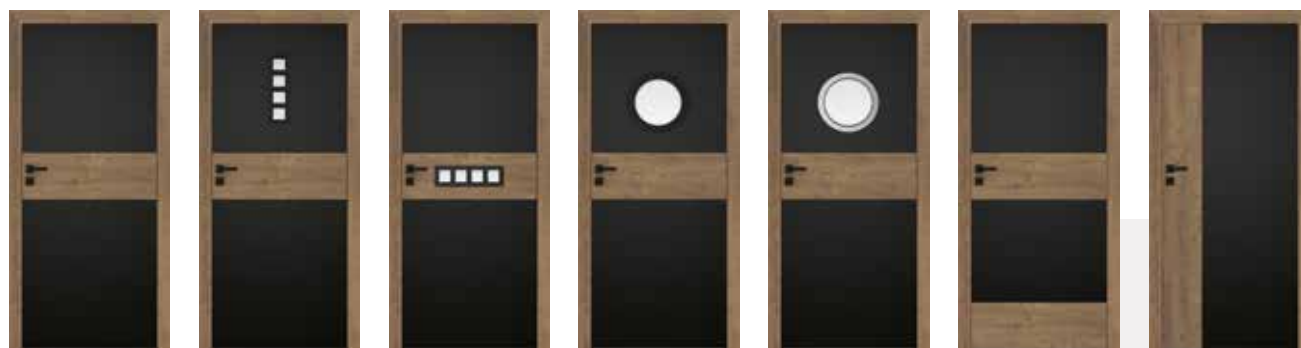

SKRZYDŁO PRZESUWNE

- krawędź bez przylgi, ramka przyszybowa jednolita płaska
- gniazdo pod zamek hakowy i/lub uchwyty

*** W modelu RIVIA 70 i 120 wstawka w wybranym kolorze ma usłojenie pionowe. W pozostałych modelach wstawki mają usłojenie poziome.

OPCJE ZA DOPLATĄ

szyba dekoracyjna MAT DRE, DECORMAT BRĄZ, DECOR-MAT GRAFIT (dotyczy skrzydła)

RIVIA 20, 30	16 zł | 19,68 zł
RIVIA 40, 50	32 zł | 39,36 zł

szyba mleczna VSG 22.1 zespolona bezpieczna

RIVIA 20, 30	25 zł | 30,75 zł
RIVIA 40, 50	47 zł | 57,81 zł

skrzydła bezprzylgowe rozwierne

	86 zł | 105,78 zł

szerokość skrzydła „90” i „100”

	29 zł | 35,67 zł

podcięcie wentylacyjne

	32 zł | 39,36 zł

skrót rekuperacyjny -8 mm

	32 zł | 39,36 zł

kratka wentylacyjna tworzywowa

	31 zł | 38,13 zł

kratka wentylacyjna aluminiowa

	126 zł | 154,98 zł

czarne okucia do skrzydła przylgowego

	23 zł | 28,29 zł

UWAGA: Trzeci zawias Estetic 80 do drzwi bezprzylgowych (dopłata doliczana jest do ceny ościeżnicy) 141 zł | 173,43 zł

UWAGA: Skrzydło wykonane w dekorze biała mat lub czarny ST z możliwością wyboru dekoru pasa środkowego. Krawędź skrzydła w kolorze pasa środkowego. RIVIA 40 - BULAJ oklejony folią PVC w kolorze białym lub czarnym, RIVIA 50 - BULAJ oklejony folią srebrną. Konfigurator domyślnie wybiera dekor ościeżnicy w kolorze pasa środkowego skrzydła.

MODELE RIVIA

RIVIA 10

RIVIA 20

RIVIA 30

RIVIA 40

RIVIA 50

RIVIA 60

RIVIA 70***