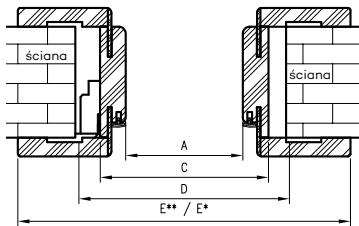

Przekrój poziomy OR/ORC

D - wymagana szerokość otworu w murze