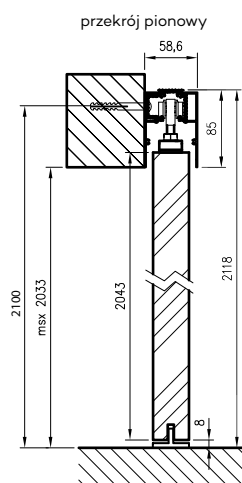

Spazio CD - aluminium

Spazio CD - czarna anoda

A - szerokość otworu w murze
S - szerokość skrzydła
L - długość prowadnicy

	A	S	L
„60”	600	644	1370
„70”	700	744	1570
„80”	800	844	1770
„90”	900	944	1970
„100”	1000	1044	2170