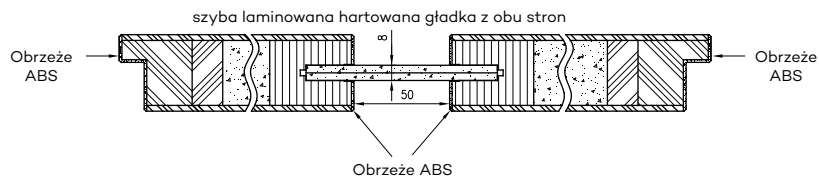

INFORMACJE TECHNICZNE

RODZAJE KRAWĘDZI SKRZYDEŁ DRZWIOWYCH

RODZAJE RAMEK PRZYSZYBOWYCH I PŁYCIN

INFORMACJE TECHNICZNE - VETRO E LAMINATY SYNCHRO, MALOWANE

Przekrój poziomy drzwi przylgowych VETRO E

Przekrój poziomy drzwi bezprylgowych VETRO E

INFORMACJE TECHNICZNE - ESTRA

Drzwi ESTRA 10 z odwróconą przyłgą w wariantcie "Awers"

Drzwi ESTRA 10 z odwróconą przyłgą w wariantcie "Rewers"

Drzwi ESTRA 10 bezprylgowe lub przylgowe w wariantcie "Awers"

Drzwi ESTRA 10 bezprylgowe lub przylgowe w wariantcie "Rewers"

PROFILE OŚCIEŻNIC PROSTYCH OP, OP SOFT, OPB

Profil OP

Profil OP SOFT

Profil OPB