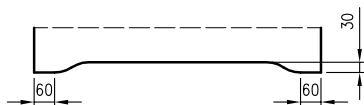

INFORMACJE TECHNICZNE

PODCIĘCIA WENTYLACYJNE

standardowe podcięcie w drzwiach