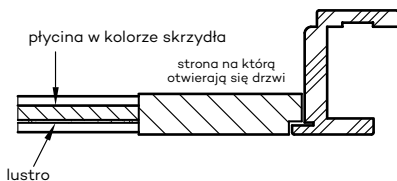

Drzwi ESTRA 10 z odwróconą przyłgą w wariantcie "Rewers"