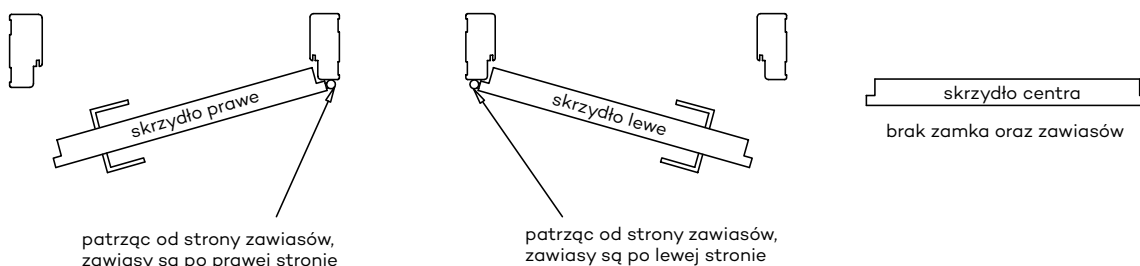

SKRZYDŁA PRZYLGOWE POJEDYNCZE

Oferujemy skrzydła: prawe, lewe oraz centra