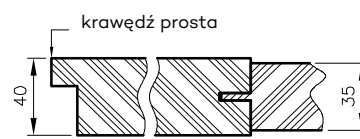

Przekrój poziomy drzwi Scala, Berge