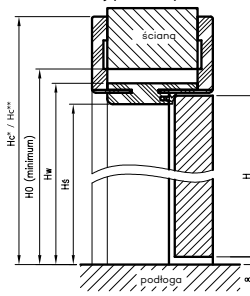

ZAWARTOŚĆ KOMPLETU

Belka główna (element poziomy i dwa pionowe wraz z elementami maskującymi), uszczelka drzwiowa, zestaw zawiasów, komplet elementów przeznaczonych do zmontowania ościeżnicy wg dołączonej instrukcji.

Ościeżnice pakowane są w opakowania kartonowe.

Wszystkie ościeżnice w 3 dodatkowych opcjach wysokości mogą być wyposażone w 2 lub 3 zawiasy.

Przekrój pionowy ORB