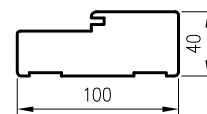

INFORMACJE TECHNICZNE

RODZAJE KRAWĘDZI SKRZYDEŁ DRZWIOWYCH

RODZAJE RAMEK PRZYSZYBOWYCH I PŁYCIN

INFORMACJE TECHNICZNE - VETRO E LAMINATY SYNCHRO, MALOWANE

Przekrój poziomy drzwi przylgowych VETRO E

Przekrój poziomy drzwi bezprylgowych VETRO E

INFORMACJE TECHNICZNE - ESTRA

Drzwi ESTRA 10 z odwróconą przyłgą w wariantcie "Awers"

Drzwi ESTRA 10 z odwróconą przyłgą w wariantcie "Rewers"

Drzwi ESTRA 10 bezprylgowe lub przylgowe w wariantcie "Awers"

Drzwi ESTRA 10 bezprylgowe lub przylgowe w wariantcie "Rewers"

PROFILE OŚCIEŻNIC PROSTYCH OP, OP SOFT, OPB

Profil OP

Profil OP SOFT

Profil OPB