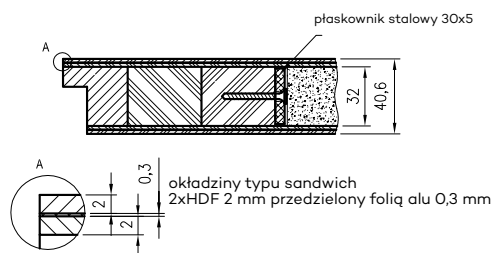

INFORMACJE TECHNICZNE

Skrzydło drzwiowe antywłamaniowe Solid RC2