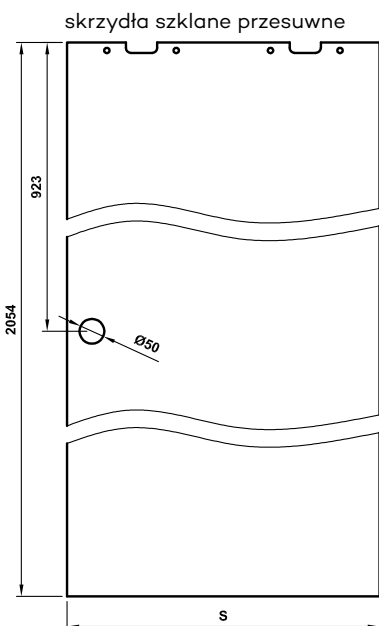

- uchwyt muszelkowy (dwustronny) 219 zł | 269,37 zł

UWAGA: Brak możliwości wykonania opcji wentylacyjnych.

Ceny skrzydeł szklanych GALLA na [stronie 140](#)

Tab. Wymiary

	S	A	P	S - szerokość skrzydła A - szerokość otworu w murze P - długość prowadnicy
„60”	630	590	1340	
„70”	730	690	1540	
„80”	830	790	1740	
„90”	930	890	1940	