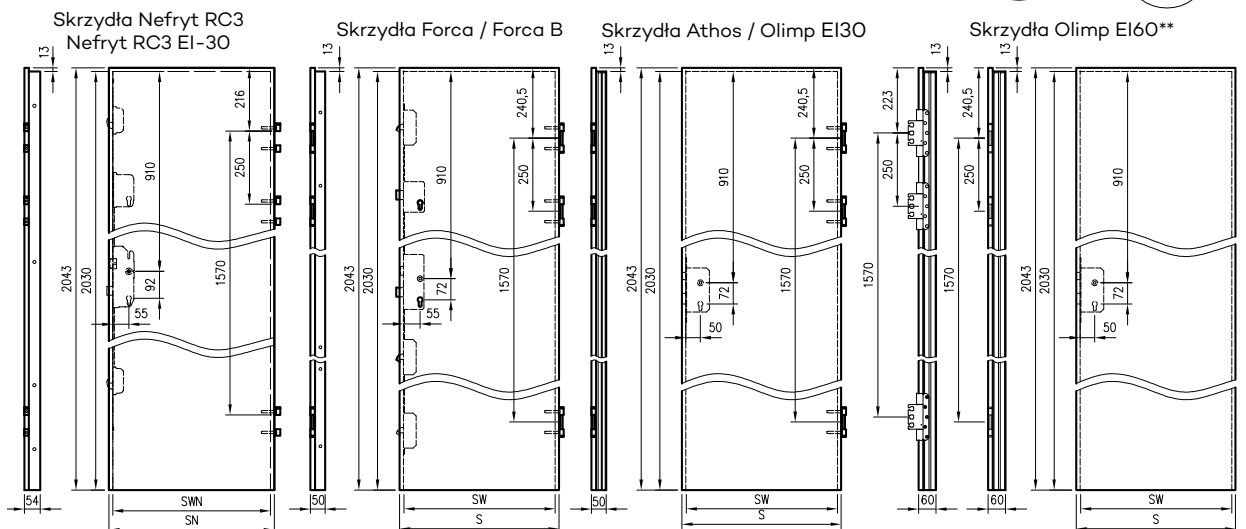

** Olimp EI60 dwa warianty zawiasów (w zależności od szerokości drzwi)