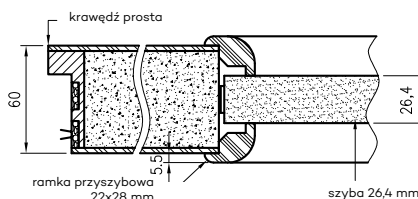

Skrzydło drzwiowe przeciwpożarowe Olimp EI60

Skrzydło drzwiowe antywłamaniowe Forca B