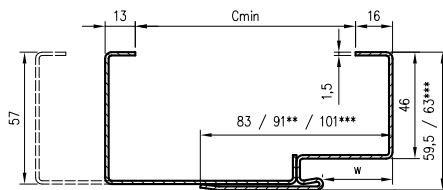

Profil ościeżnicy OSR z kątownikiem domykającym T57

** 91 dla OSR ATHOS, OSR FORCA, OSR FORCA B i OSR OLIMP EI 30
*** dotyczy OSR Olimp EI 60

Wymiary szerokości OSR

symbol szer.	A	D	E	OSR STAND	OSR SZKLANE	OSR ENTER	OSR SOLID	OSR SOLID RC2	OSR ATHOS	OSR FORCA
„60”	600	690	719	•	•					
„70”	700	790	819	•	•	•				
„80”	800	890	919	•	•	•	•	•	•	•
„90”	900	990	1019	•	•	•	•	•	•	•
„90E” ****	904	994	1023	•	•	•	•			
„90E” ****	915	1005	1034						•	•
„100”	1000	1090	1119	•		•	•	•	•	•
„110”	1100	1190	1219	•		•			•	•