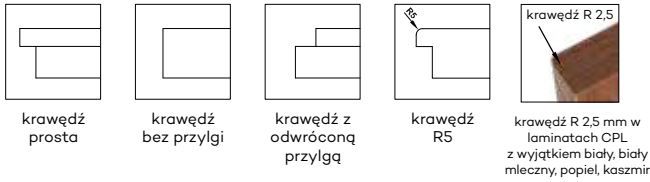

INFORMACJE TECHNICZNE

RODZAJE KRAWĘDZI SKRZYDEŁ DRZWIOWYCH

RODZAJE RAMEK PRZYSZYBOWYCH I PŁYCIN