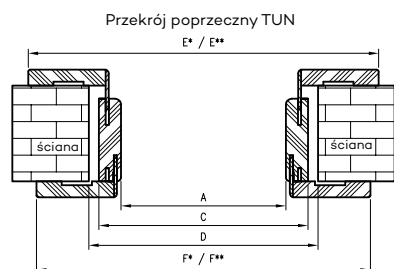

TUNEL REGULOWANY

Z KĄTOWNIKIEM T80 LUB T63

ZASTOSOWANIE

Tunel regulowany to ozdobna zabudowa przejścia w murze. Może być stosowany jako samodzielne rozwiązanie lub jako integralna część systemu przesuwnej naściennych NT.

Tunel regulowany jest produktem wizualnie zbliżonym do ościeżnicy regulowanej, z kilkoma różnicami:

- brak możliwości zamontowania zawiasów
- brak blachy zaczepowej
- brak frezowania pod uszczelkę, różna wysokość i rozpiętość kątowników przednich i tylnych (wartość E i F w tabelach)