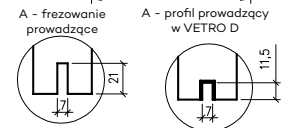

INFORMACJE TECHNICZNE

WYMIARY SKRZYDEŁ I ROZMIESZCZENIE ZAWIASÓW

* jeśli występuje
 Uwaga: zamki magnetyczne w dwóch wariantach rozstawu: 85mm na wkładkę patentową lub 90 mm na klucz zwykły oraz WC

** Olimp EI60 dwa warianty zawiasów (w zależności od szerokości drzwi)