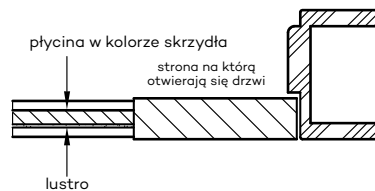

Drzwi ESTRA 10 bezprylgowe lub przylgowe w wariantcie "Awers"