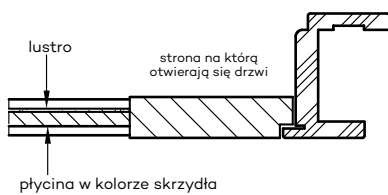

INFORMACJE TECHNICZNE

RODZAJE KRAWĘDZI SKRZYDEŁ DRZWIOWYCH

RODZAJE RAMEK PRZYSZYBOWYCH I PŁYCIN

INFORMACJE TECHNICZNE - VETRO E LAMINATY SYNCHRO, MALOWANE

Przekrój poziomy drzwi przylgowych VETRO E

Przekrój poziomy drzwi bezprylgowych VETRO E

INFORMACJE TECHNICZNE - ESTRA

Drzwi ESTRA 10 z odwróconą przyłgą w wariantcie "Awers"

Drzwi ESTRA 10 z odwróconą przyłgą w wariantcie "Rewers"

Drzwi ESTRA 10 bezprylgowe lub przylgowe w wariantcie "Awers"

Drzwi ESTRA 10 bezprylgowe lub przylgowe w wariantcie "Rewers"

PROFILE OŚCIEŻNIC PROSTYCH OP, OP SOFT, OPB

Profil OP

Profil OP SOFT

Profil OPB