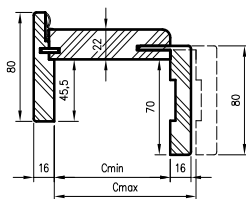

Profil ościeżnicy