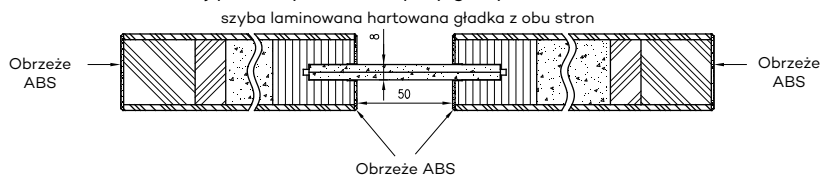

Przekrój poziomy drzwi bezprylgowych VETRO E

INFORMACJE TECHNICZNE - ESTRA

Drzwi ESTRA 10 z odwróconą przyłgą w wariantcie "Awers"