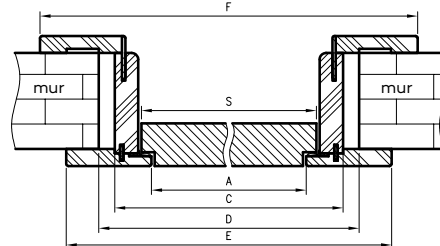

Przekrój poziomy ORO