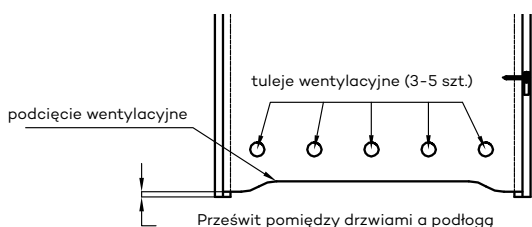

Symbol wymiaru drzwi	drzwi z tulejami wentylacyjnymi		drzwi z podcięciem wentylacyjnym	
	powierzchnia wentylacyjna tulei i prześwitu 8 mm [m²]	wymagany prześwit dla spełnienia wymogu wentylacyjności [w mm]	powierzchnia wentylacyjna podcięcia i prześwitu 8 mm [m²]	wymagany prześwit dla spełnienia wymogu wentylacyjności [w mm]
"100"	0,0112	19*	0,033	0
"90"	0,0104	21*	0,029	1
"80"	0,0096	23*	0,025	4
"70"	0,0082	27*	0,021	12*
"60"	0,0074	32*	0,018	31*

Powyżej podano wymaganą wysokość prześwitu pod drzwiami, zapewniającą 0,022 m² całkowitej powierzchni wentylacyjnej.

Standardowo prześwit ten dla skrzydeł wynosi 8 mm.

* należy zwiększyć prześwit do podanej wysokości poprzez skrócenie skrzydła od dołu (w przypadku gdy skrócenie jest możliwe – patrz **)

** Wyjątki nieujęte w tabeli (skrzydła których nie można skrócić):

- Kolekcje Vetro D i E – zastosowanie podcięcia wentylacyjnego w drzwiach o szerokości „80”-„100” oraz standardowego prześwitu pod drzwiami (8 mm) zapewni spełnienie wymogu wentylacyjności.
- Skrzydła przesuwne – z uwagi na konstrukcję systemu przesuwego (oddalenie od ściany/tunelu o 12-14 mm) spełniają wymóg wentylacyjności bez konieczności stosowania dodatkowych opcji.
- Nie można skracać także drzwi dwuskrzydłowych oraz składanych FOLDE.

jednocześnie może być stosowane tylko jedno rozwiązanie wentylacyjne:
tuleje wentylacyjne albo podcięcie albo kratka