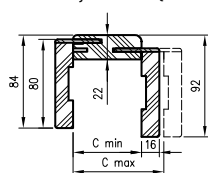

D - wymagana szerokość otworu w murze
* dotyczy Tunelu Regulowanego z ką. T63
** dotyczy Tunelu Regulowanego z ką. T80

Przekrój TUN z ką. T80