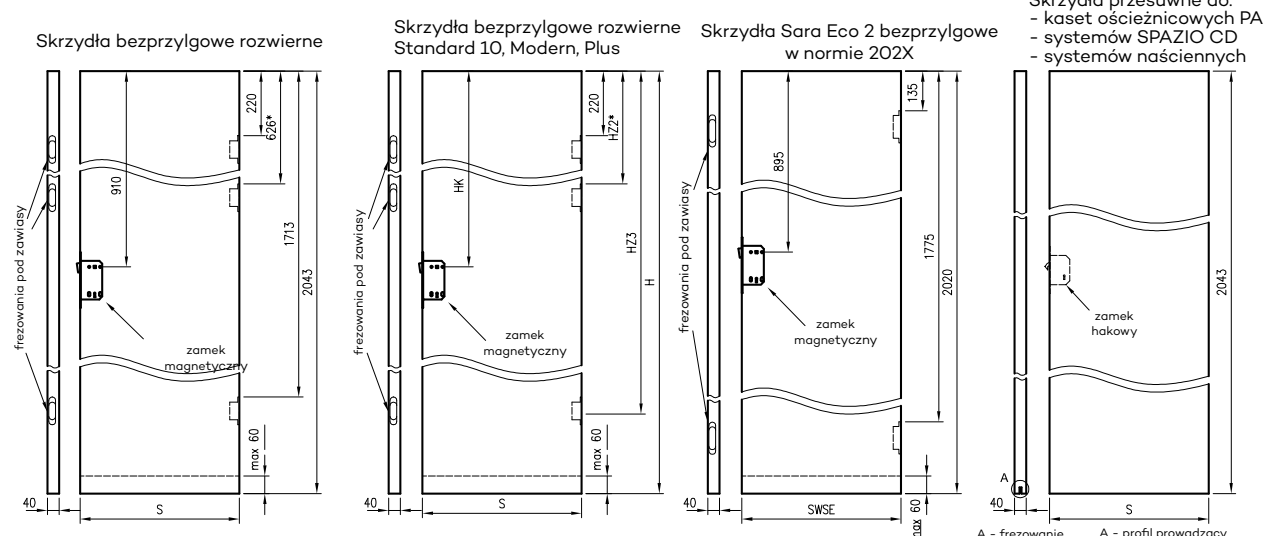

INFORMACJE TECHNICZNE

WYMIARY SKRZYDEŁ I ROZMIESZCZENIE ZAWIASÓW

* jeśli występuje
Uwaga: zamki magnetyczne w dwóch wariantach rozstawu: 85mm na wkładkę patentową lub 90 mm na klucz zwykły oraz WC