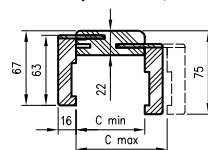

Przekrój TUN z ką. T63