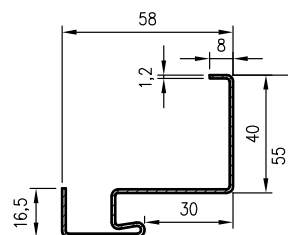

wymiary dla drzwi jednoskrzydłowych

symbol szer.	A	C	D	E
"60"	600	633	690	710
"70"	700	733	790	810
"80"	800	833	890	910
"90"	900	933	990	1010
"90E"	904	937	994	1014
"100"	1000	1033	1090	1110

CENY

symbol szer.	netto	brutto
"60" - "100"	491 zł	603,93 zł

Uwaga: Dopłata za wzmocnienie pod samozamykacz 38 zł | 46,74 zł

KOLORYSTYKA

Ościeżnice malowane są proszkowo w dwóch stopniach połysku: mat/drobna struktura lub półpołysk/gładka. Kolor kaszmir dostępny jest tylko w głębokim macie.