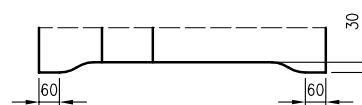

podcięcie w drzwiach Vetro D