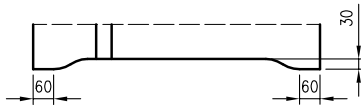

podcięcie w drzwiach Vetro E