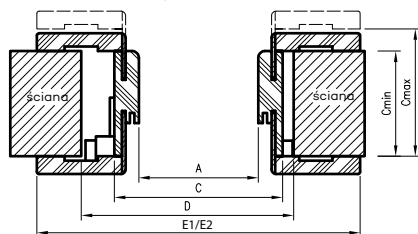

Przekrój poziomy ORB