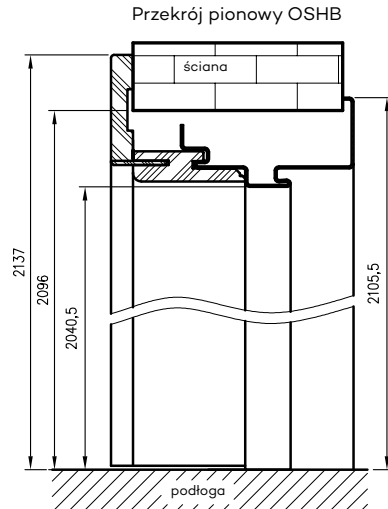

Dla określonej grubości ściany należy wybrać właściwy wariant panela regulowanego z kątownikiem maskującym (Cmin)

wymiary dla drzwi jednoskrzydłowych

symbol szer.	A	D	E	F
"60"	624	734	754	816
"60N"	604	714	734	796
"70"	724	834	854	916
"70N"	704	814	834	896
"80"	824	934	954	1016
"80N"	804	914	934	996
"90"	924	1034	1054	1116
"90N"	904	1014	1034	1096
"100"	1024	1134	1154	1216
"100N"	1004	1114	1134	1196

"xN" - norma szerokościowa dla wybranych skrzydeł bezprzylgowych płytowych i ramowych - jednoskrzydłowych

wymiary dla drzwi dwuskrzydłowych

symbol szer.	A	D	E	F
„120”	1271	1381	1401	1463
„130”	1371	1481	1501	1563
„140”	1471	1581	1601	1663
„150”	1571	1681	1701	1763
„160”	1671	1781	1801	1863
„170”	1771	1881	1901	1963
„180”	1871	1981	2001	2063

CENY PANELU REGULOWANEGO Z KĄTOWNIKIEM MASKUJĄCYM

OSHB STAND		SP	grupa 1		grupa 2	
wariant = Cmin	Cmax		netto	brutto	netto	brutto
153	178	82	316 zł	388,68 zł	349 zł	429,27 zł
173	198	102	332 zł	408,36 zł	367 zł	451,41 zł
193	218	122	351 zł	431,73 zł	387 zł	476,01 zł
213	238	142	366 zł	450,18 zł	403 zł	495,69 zł
233	258	162	383 zł	471,09 zł	421 zł	517,83 zł
253	278	182	401 zł	493,23 zł	442 zł	543,66 zł
273	298	202	415 zł	510,45 zł	457 zł	562,11 zł
293	318	222	433 zł	532,59 zł	477 zł	586,71 zł
313	338	242	446 zł	548,58 zł	493 zł	606,39 zł
333	358	262	467 zł	574,41 zł	514 zł	632,22 zł
353	378	282	480 zł	590,40 zł	528 zł	649,44 zł

Cena dla drzwi dwuskrzydłowych: +30%
Grupa 2 CPL - laminat CPL dqb halifax naturalny.

CENY CZĘŚCI METALOWEJ OŚCIEŻNICY

rodzaj ościeżnicy	cena netto	cena brutto	dopłata za wzmocnienie pod samozamykacz + 38 zł | 46,74 zł
OSHB STAND*** szer. „60” - „100” szer. „120” - „180”	993 zł 1390 zł	1221,39 zł 1709,70 zł	

*** - ościeżnice OSHB STAND jednoskrzydłowe z 3 zawiasami dopłata 154 zł | 189,42 zł,
dla dwuskrzydłowych z 6 zawiasami dopłata 308 zł | 378,84 zł