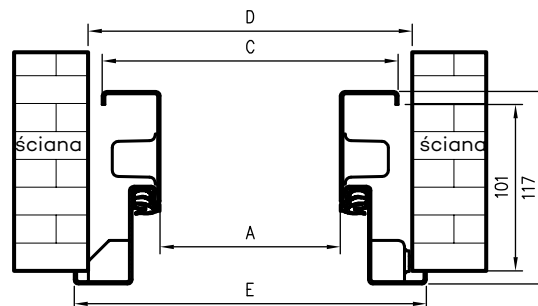

Przekrój poprzeczny ościeżnicy w murze

D - szerokość otworu montażowego