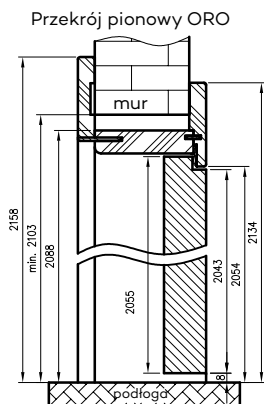

OŚCIEŻNICE REGULOWANE

DO DRZWI Z ODWRÓCONĄ PRZYLGĄ

KONSTRUKCJA

Ościeżnica regulowana z odwróconą przylgą wykonana jest z wysokogatunkowej płyty drewnopochodnej. Od strony ekspozycyjnej oklejona jest ekologiczną, drewnopodobną folią dekoracyjną DRE Cell, CPL czarna ST lub malowana najwyższej jakości lakierami akrylowymi UV. Dla zapewnienia wysokiej jakości ościeżnic malowanych, przed lakierowaniem są one oklejone specjalnym materiałem stanowiącym jednolity podkład. Jej konstrukcja przystosowana jest do grubości skrzydła 40 mm i pozwala na zastosowanie do ścian o grubości od 90 - 295 mm. Łączenie pod kątem 45°.

ZASTOSOWANIE

Ościeżnica z odwróconą przylgą ma zastosowanie do wybranych kolekcji: Estra, Nestor, Nova Cell, Uni, Binito, Fargo, Auri, Reva, Premium.

ZAWARTOŚĆ KOMPLETU

Belka główna (element poziomy i dwa pionowe), kątownik T80 (poziomy i dwa pionowe), uszczelka drzwiowa, zestaw dwóch zawiasów Estetic 1821, zaczep zamka magnetycznego, komplet elementów przeznaczonych do zmontowania ościeżnicy wg dotychczasowej instrukcji. Ościeżnice pakowane są w opakowania kartonowe.

	A	C	D	E	F	S
60	625	694	724	785	834	644
70	725	794	824	885	934	744
80	825	894	924	985	1034	844
90	925	994	1024	1085	1134	944
100	1025	1094	1124	1185	1234	1044