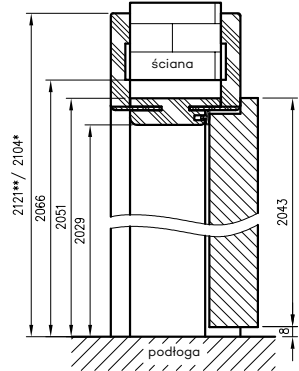

Przekrój pionowy drzwi przylgowych z OR

Przekrój pionowy drzwi szklanych z ORC