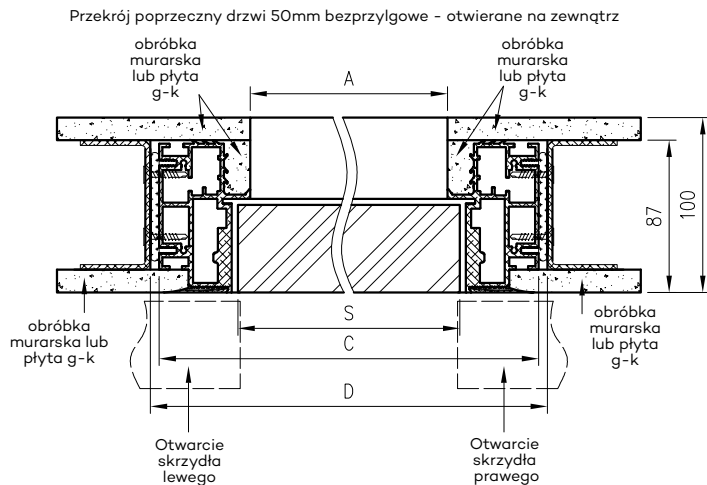

Wymiary szerokości drzwi Profi

Wymiary wysokości drzwi

INFORMACJE TECHNICZNE

PROFI - BEZPRZYLGOWE - OTWIERANE NA ZEWNĄTRZ W NORMIE 2043, 2240