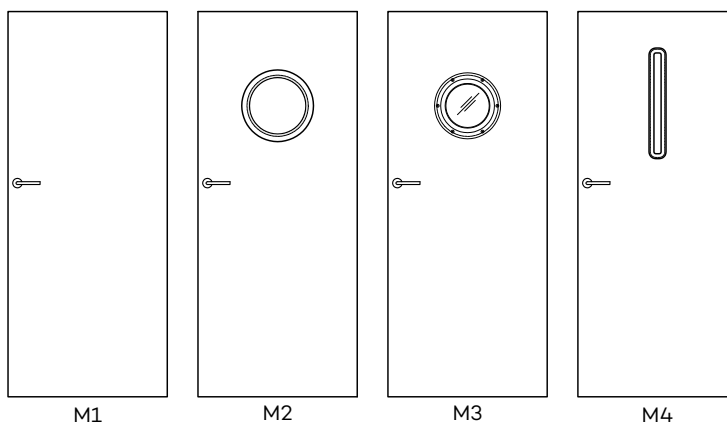

SKRZYDŁO BEZPRZYLGOWE ROZWIERNIE

- krawędź bez przyłgi w kolorze białym lub czarnym rys. 1
- gniazda pod 2 zawiasy wpuszczane Estetic 80 kolor zawiasów biały, stalowy lub czarny (zawiasy stanowią wyposażenie ościeżnicy)
- zamek magnetyczny / mechaniczny na klucz zwykły, blokadę łazienkową, wkładkę patentową lub zamek oszczędnościowy w kolorze stalowym i czarnym lub magnetyczny w kolorze białym - do wyboru

OŚCIEŻNICE

- do skrzydeł z kolekcji GRAFI polecamy ościeżnice lakierowane w technologii DRE-PRINT białe, czarne lub w folii DRE-CELL czarna mat 2

OPCJE BEZ DOPŁATY

- otwory pod tuleje wentylacyjne
- szyby DECORMAT BRĄZ, DECORMAT GRAFIT i szyba przezroczysta (model M2, M4)

OPCJE ZA DOPŁATĄ

- skrzydła „100” 64 zł | 78,72 zł
- podcięcie wentylacyjne 32 zł | 39,36 zł
- wypełnienie płyta wiórowa otworowa w skrzydłach lakierowanych mat 131 zł | 161,13 zł
- kratka wentylacyjna aluminiowa 126 zł | 154,98 zł

UWAGA: Trzeci zawias Estetic 80 do drzwi bezprzylgowych (dopłata doliczana jest do ceny ościeżnicy) 141 zł | 173,43 zł

OPCJE MODELOWE DO WYBORU Z MOŻLIWOŚCIĄ

ZASTOSOWANIA WZORÓW GRAFIK G1-G25:

- M1 - pełne skrzydło, brak szklenia
- M2 - bulaj MDF w folii czarna mat
- M3 - bulaj metalowy w kolorze czarnym lub stalowym (szyba matowa lub przezroczysta)
- M4 - ramka MDF w folii czarna mat

MODELE GRAFI

Wzory 25 grafik dostępne na stronie 178 katalogu oraz na stronie www.dre.pl