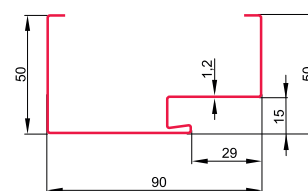

OŚCIEŻNICA
FD/21/C