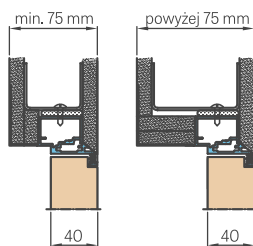

A - mur **M** - strona matowa szyby **G** - strona gładka szyby

* cena netto / brutto

PRZED ZŁOŻENIEM ZAMÓWIENIA ZAPYTAJ O DOSTĘPNOŚĆ TOWARU

WYMIARY STANDARDOWE DLA DRZWI PRZYLGOWYCH OTWIERANYCH DO WEWNĄTRZ

Szerokość skrzydła Sd (mm)	Szerokość otworu budowlanego So (mm)	Szerokość zew. ościeżnicy Sz (mm)	Szerokość światła przejścia Sp (mm)
720	800	790	705
820	900	890	805
Wysokość skrzydła Hd (mm)	Wysokość otworu budowlanego Ho (mm)	Wysokość zew. ościeżnicy Hz (mm)	Wysokość światła przejścia Hp (mm)
2030	2079	2072	2030

ZABUDOWA PŁYTĄ G-K

ZABUDOWA W MURZE

**PRZEKRÓJ
OŚCIEŻNICY ALUMINIOWEJ**

WYMIARY STANDARDOWE DLA DRZWI BEZPRZYLGOWYCH OTWIERANYCH NA ZEWNĄTRZ

Szerokość skrzydła Sd (mm)	Szerokość otworu budowlanego So (mm)	Szerokość zew. ościeżnicy Sz (mm)	Szerokość światła przejścia Sp (mm)
720	800	790	705
820	900	890	805
Wysokość skrzydła Hd (mm)	Wysokość otworu budowlanego Ho (mm)	Wysokość zew. ościeżnicy Hz (mm)	Wysokość światła przejścia Hp (mm)
2020	2069	2062	2020