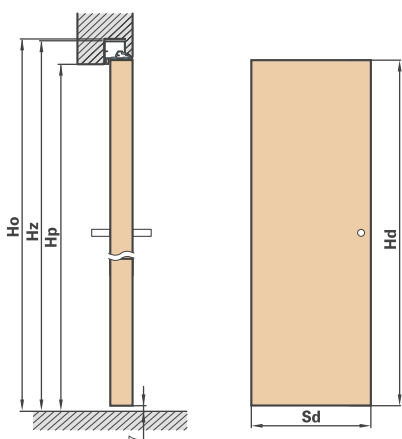

Szerokość skrzydła Sd (mm)	Szerokość otworu budowlanego So (mm)	Szerokość zew. ościeżnicy Sz (mm)	Szerokość światła przejścia Sp (mm)
720	800	790	705
820	900	890	805
Wysokość skrzydła Hd (mm)	Wysokość otworu budowlanego Ho (mm)	Wysokość zew. ościeżnicy Hz (mm)	Wysokość światła przejścia Hp (mm)
2030	2079	2072	2030

ZABUDOWA PŁYTĄ G-K

ZABUDOWA W MURZE

**PRZEKRÓJ
OŚCIEŻNICY ALUMINIOWEJ**

WYMIARY STANDARDOWE DLA DRZWI BEZPRZYLGOWYCH OTWIERANYCH NA ZEWNĄTRZ

Szerokość skrzydła Sd (mm)	Szerokość otworu budowlanego So (mm)	Szerokość zew. ościeżnicy Sz (mm)	Szerokość światła przejścia Sp (mm)
720	800	790	705
820	900	890	805
Wysokość skrzydła Hd (mm)	Wysokość otworu budowlanego Ho (mm)	Wysokość zew. ościeżnicy Hz (mm)	Wysokość światła przejścia Hp (mm)
2020	2069	2062	2020