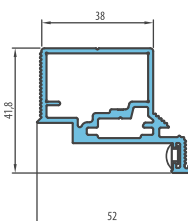

A - mur **M** - strona matowa szyby **G** - strona gładka szyby

* cena netto / brutto

PRZED ZŁOŻENIEM ZAMÓWIENIA ZAPYTAJ O DOSTĘPNOŚĆ TOWARU

WYMIARY STANDARDOWE DLA DRZWI PRZYLGOWYCH OTWIERANYCH DO WEWNĄTRZ

Szerokość skrzydła Sd (mm)	Szerokość otworu budowlanego So (mm)	Szerokość zew. ościeżnicy Sz (mm)	Szerokość światła przejścia Sp (mm)
720	800	790	705
820	900	890	805
Wysokość skrzydła Hd (mm)	Wysokość otworu budowlanego Ho (mm)	Wysokość zew. ościeżnicy Hz (mm)	Wysokość światła przejścia Hp (mm)
2030	2079	2072	2030

ZABUDOWA PŁYTĄ G-K

ZABUDOWA W MURZE

**PRZEKRÓJ
OŚCIEŻNICY ALUMINIOWEJ**

WYMIARY STANDARDOWE DLA DRZWI BEZPRZYLGOWYCH OTWIERANYCH NA ZEWNĄTRZ

Szerokość skrzydła Sd (mm)	Szerokość otworu budowlanego So (mm)	Szerokość zew. ościeżnicy Sz (mm)	Szerokość światła przejścia Sp (mm)
720	800	790	705
820	900	890	805
Wysokość skrzydła Hd (mm)	Wysokość otworu budowlanego Ho (mm)	Wysokość zew. ościeżnicy Hz (mm)	Wysokość światła przejścia Hp (mm)
2020	2069	2062	2020