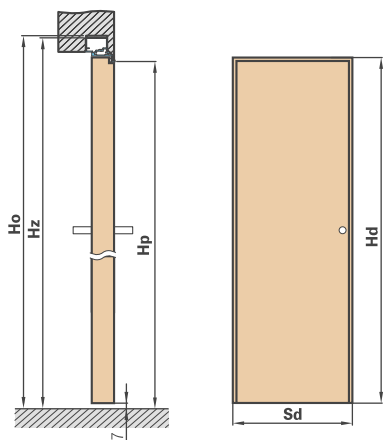

KOLOR

BIAŁY PODKŁAD

SYSTEM PRZESUWNY CHOWANY W ŚCIANĘ

1114.00 / 1370.22 zł*

- zakres stały 100 mm
- grubość kasety przed zabudową płytami G/K - 75 mm

	(mm)
S1	Szerokość drzwi 844
S2	Szerokość w świetle ościeżnicy 802
S3	Szerokość kaset 1718
S4	Szerokość krycia ościeżnicy opaska 6 cm / opaska 8 cm 944 / 984
S5	Szerokość otworu w kasecie 855
S6	Szerokość otworu w murze 1738
H1	Wysokość drzwi 2030
H2	Wysokość krycia ościeżnicy opaska 6 cm / opaska 8 cm 2092 / 2112
H3	Wysokość kaset 2115
H4	Wysokość w świetle ościeżnicy 2021
H5	Wysokość otworu w murze 2125

A - mur **M** - strona matowa szyby **G** - strona gładka szyby

* cena netto / brutto

PRZED ZŁOŻENIEM ZAMÓWIENIA ZAPYTAJ O DOSTĘPNOŚĆ TOWARU

WYMIARY STANDARDOWE DLA DRZWI PRZYLGOWYCH OTWIERANYCH DO WEWNĄTRZ