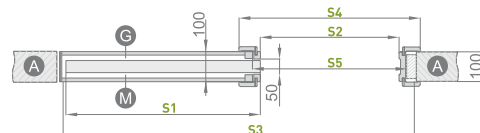

KOLOR

BIAŁY PODKŁAD

SYSTEM PRZESUWNY CHOWANY W ŚCIANĘ

1114.00 / 1370.22 zł*

- zakres stały 100 mm
- grubość kasety przed zabudową płytami G/K - 75 mm

	(mm)
S1	Szerokość drzwi 844
S2	Szerokość w świetle ościeżnicy 802
S3	Szerokość kaset 1718
S4	Szerokość krycia ościeżnicy opaska 6 cm / opaska 8 cm 944 / 984
S5	Szerokość otworu w kasecie 855
S6	Szerokość otworu w murze 1738
H1	Wysokość drzwi 2030
H2	Wysokość krycia ościeżnicy opaska 6 cm / opaska 8 cm 2092 / 2112
H3	Wysokość kaset 2115
H4	Wysokość w świetle ościeżnicy 2021
H5	Wysokość otworu w murze 2125

A - mur **M** - strona matowa szyby **G** - strona gładka szyby

* cena netto / brutto

PRZED ZŁOŻENIEM ZAMÓWIENIA ZAPYTAJ O DOSTĘPNOŚĆ TOWARU

WYMIARY STANDARDOWE DLA DRZWI PRZYLGOWYCH OTWIERANYCH DO WEWNĄTRZ

Szerokość skrzydła Sd (mm)	Szerokość otworu budowlanego So (mm)	Szerokość zew. ościeżnicy Sz (mm)	Szerokość światła przejścia Sp (mm)
720	800	790	705
820	900	890	805
Wysokość skrzydła Hd (mm)	Wysokość otworu budowlanego Ho (mm)	Wysokość zew. ościeżnicy Hz (mm)	Wysokość światła przejścia Hp (mm)
2030	2079	2072	2030