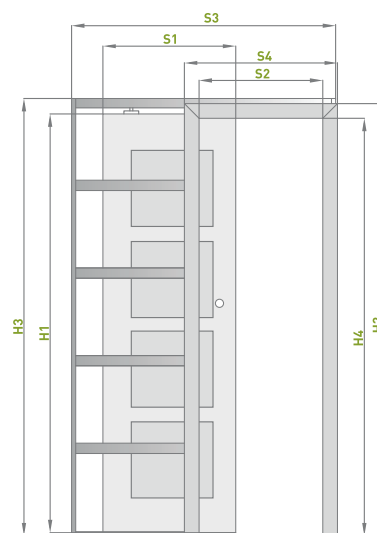

KOLOR

BIAŁY PODKŁAD

SYSTEM PRZESUWNY CHOWANY W ŚCIANĘ

1114.00 / 1370.22 zł*

- zakres stały 100 mm
- grubość kasety przed zabudową płytami G/K - 75 mm

	(mm)
S1	Szerokość drzwi 844
S2	Szerokość w świetle ościeżnicy 802
S3	Szerokość kaset 1718
S4	Szerokość krycia ościeżnicy opaska 6 cm / opaska 8 cm 944 / 984
S5	Szerokość otworu w kasecie 855
S6	Szerokość otworu w murze 1738
H1	Wysokość drzwi 2030
H2	Wysokość krycia ościeżnicy opaska 6 cm / opaska 8 cm 2092 / 2112
H3	Wysokość kaset 2115
H4	Wysokość w świetle ościeżnicy 2021
H5	Wysokość otworu w murze 2125

A - mur **M** - strona matowa szyby **G** - strona gładka szyby

* cena netto / brutto

PRZED ZŁOŻENIEM ZAMÓWIENIA ZAPYTAJ O DOSTĘPNOŚĆ TOWARU

WYMIARY STANDARDOWE DLA DRZWI PRZYLGOWYCH OTWIERANYCH DO WEWNĄTRZ

Szerokość skrzydła Sd (mm)	Szerokość otworu budowlanego So (mm)	Szerokość zew. ościeżnicy Sz (mm)	Szerokość światła przejścia Sp (mm)
720	800	790	705
820	900	890	805
Wysokość skrzydła Hd (mm)	Wysokość otworu budowlanego Ho (mm)	Wysokość zew. ościeżnicy Hz (mm)	Wysokość światła przejścia Hp (mm)
2030	2079	2072	2030

WYMIARY

- 80, 90
- wymiar całkowity 80 (2065 x 895 mm), wymiar otworu montażowego (2075 x 915 mm)
- wymiar całkowity 90 (2065 x 995 mm), wymiar otworu montażowego (2075 x 1015 mm)

AKCESORIA W STANDARDZIE