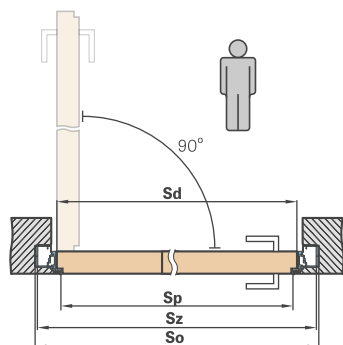

A - mur **M** - strona matowa szyby **G** - strona gładka szyby

* cena netto / brutto

PRZED ZŁOŻENIEM ZAMÓWIENIA ZAPYTAJ O DOSTĘPNOŚĆ TOWARU

WYMIARY STANDARDOWE DLA DRZWI PRZYLGOWYCH OTWIERANYCH DO WEWNĄTRZ

Szerokość skrzydła Sd (mm)	Szerokość otworu budowlanego So (mm)	Szerokość zew. ościeżnicy Sz (mm)	Szerokość światła przejścia Sp (mm)
720	800	790	705
820	900	890	805
Wysokość skrzydła Hd (mm)	Wysokość otworu budowlanego Ho (mm)	Wysokość zew. ościeżnicy Hz (mm)	Wysokość światła przejścia Hp (mm)
2030	2079	2072	2030