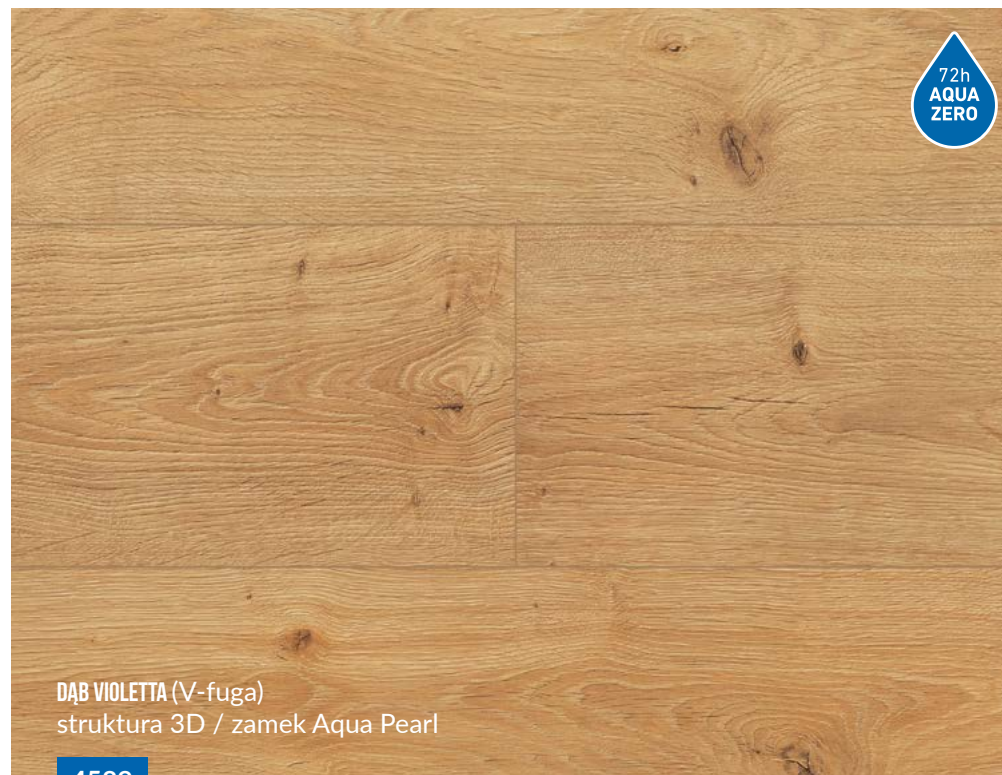

DĄB VIOLETTA (V-fuga)
struktura 3D / zamek Aqua Pearl

4589